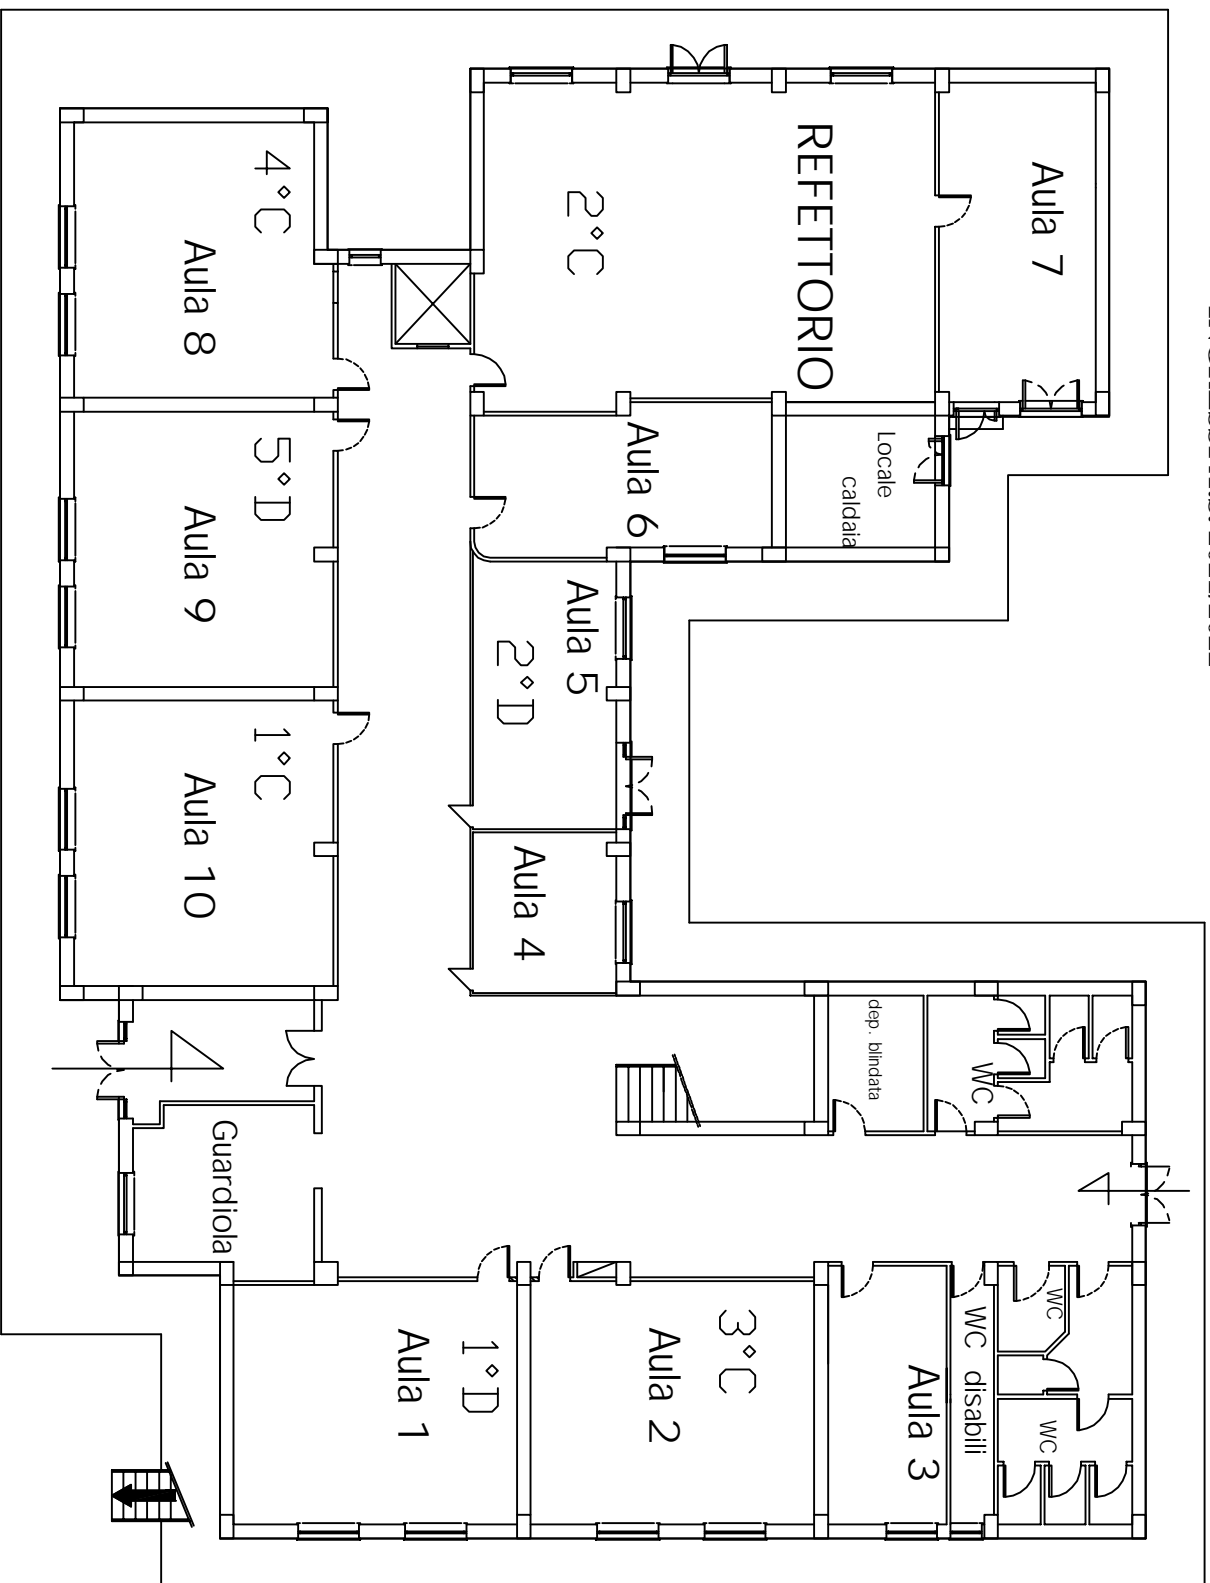

PLANIMETRIA PRIMARIA MARINA PIANO TERRA

INGRESSI A.S. 2021/2022

INGRESSO P.T. DRE 8.30
CLASSI: 1C-1D

INGRESSO P.T. DRE 8.30

CLASSI:

2C-3C-4C-5C

2D-3D-4D-5D