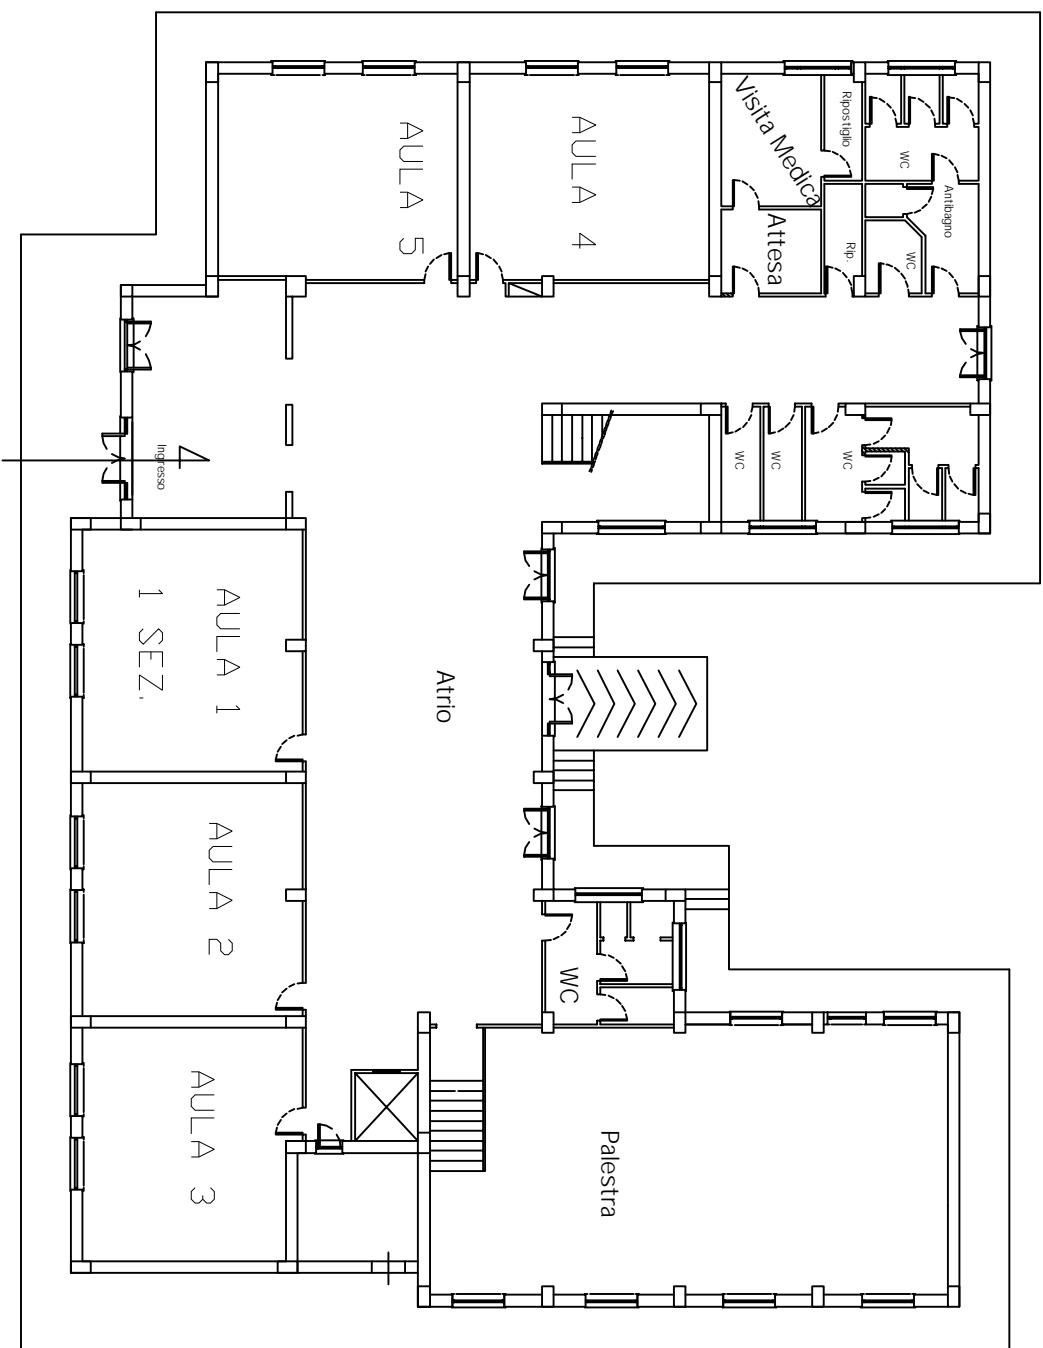

PLANIMETRIA INFANZIA PLANETTE PIANO TERRA

INGRESSI A.S. 2021/2022

INGRESSO P.T. ORE 8:00
CLASSI: 1SEZ.