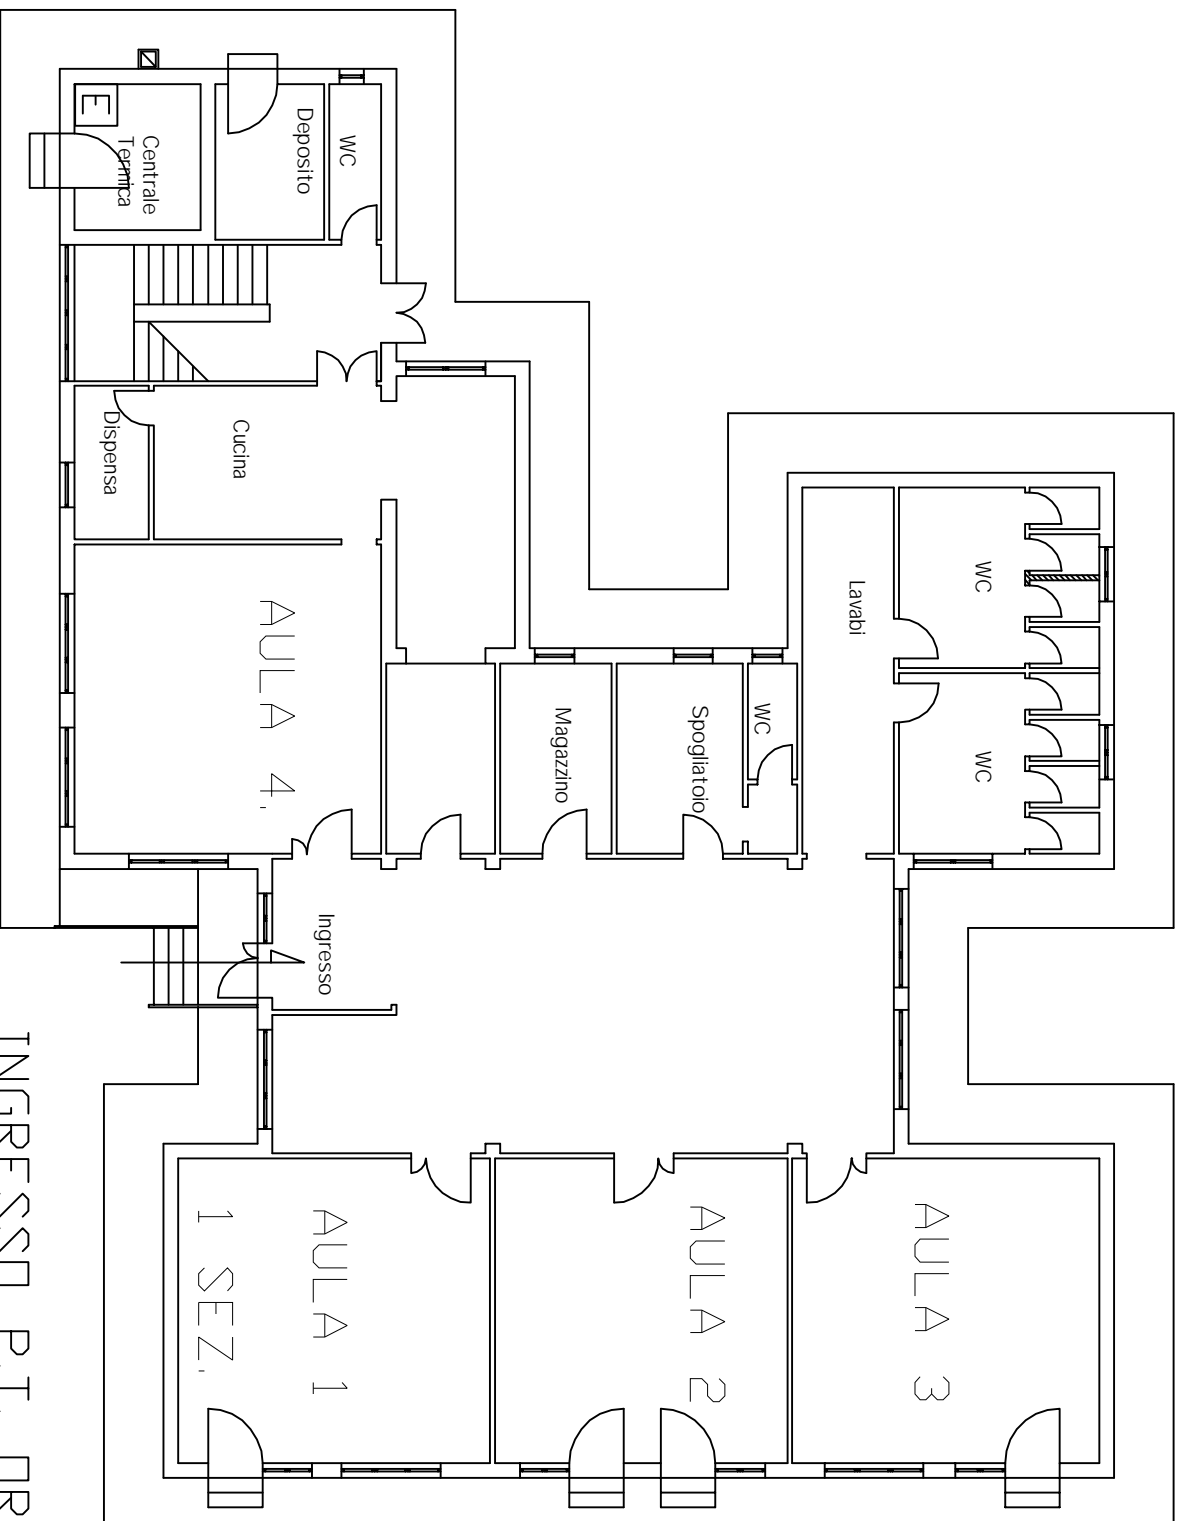

PLANIMETRIA INFANZIA CENTRO PIANO TERRA

INGRESSI A.S. 2021/2022

INGRESSO P.T. ORE 8.00
CLASSI: 1SEZ.